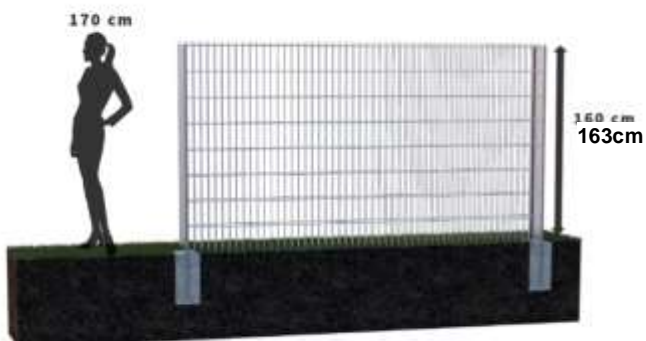

2D103G

KOMPLET OBSAHUJE

2x PANEL 2D PRAKTIK / 123 cm

2x STĹPIK 2D PRAKTIK / 180 cm
33x DIŠTANČNÝ HÁČIK 2D PRAKTIK

KATALÓGOVÉ ČÍSLO

2D123G

KOMPLET OBSAHUJE

2x PANEL 2D PRAKTIK / 143 cm
2x STĹPIK 2D PRAKTIK / 200 cm
38x DIŠTANČNÝ HÁČIK 2D PRAKTIK

KATALÓGOVÉ ČÍSLO
2D143G

KOMPLET OBSAHUJE

2x PANEL 2D PRAKTIK / 163 cm
2x STĹPIK 2D PRAKTIK / 220 cm
43x DIŠTANČNÝ HÁČIK 2D PRAKTIK

KATALÓGOVÉ ČÍSLO
2D163G

KOMPLET OBSAHUJE

2x PANEL 2D PRAKTIK / 183 cm
2x STĹPIK 2D PRAKTIK / 240 cm
48x DIŠTANČNÝ HÁČIK 2D PRAKTIK

KATALÓGOVÉ ČÍSLO
2D183G

KOMPLET OBSAHUJE

2x PANEL 2D PRAKTIK / 203 cm

2x STĹPIK 2D PRAKTIK / 260 cm
53x DIŠTANČNÝ HÁČIK 2D PRAKTIK

KATALÓGOVÉ ČÍSLO
2D203G

GABIÓNOVÝ PLOT 2D PRAKTIK MONTÁŽ NA PLATNIČKE

Dĺžka: 250 cm

Výška: 43 - 203 cm

Šírka: 19 cm

POVRCHOVÁ ÚPRAVA: ZINOK / GALFAN (95% Zn – 5% Al)
ANTRACIT
ZELENÁ

BETÓN

KOMPLET OBSAHUJE

2x PANEL 2D PRAKTIK / 43 cm
 2x STĚPIK 2D PRAKTIK / 43 cm
 2x PLATNIČKA 2D PRAKTIK
 13x DIŠTANČNÝ HÁČIK 2D PRAKTIK