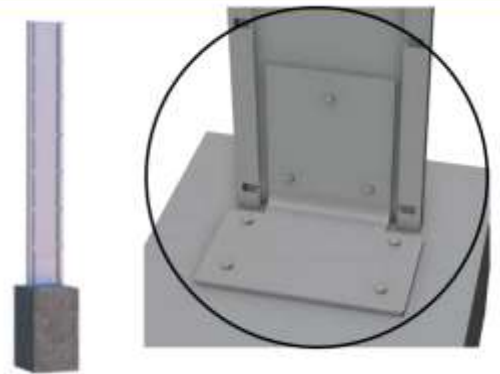

Výška: 43 - 203 cm

Materiál: OCELOVÝ DRÔT (6/4/6 mm)

Povrchová úprava: ZINOK / GALFAN (95% Zn – 5% Al)
ANTRACIT
ZELENÁ

Sprej ZINOK/ANTRACIT/ZELENÁ

FARBA

NO.: ART24035-1

NO.: ART24128

NO.: ART24033-1

Gabionový stĺpik 2D PRAKTIK MONTÁŽ NA PLATNIČKU

NO.: ART24184

Výška: 43 - 203 cm

Šírka stĺpika: 19 cm

Hrúbka stĺpika: 2 cm

Materiál: OCELOVÝ PLECH (2mm)

Povrchová úprava: ZINOK / GALFAN (95% Zn – 5% Al)
ANTRACIT
ZELENÁ