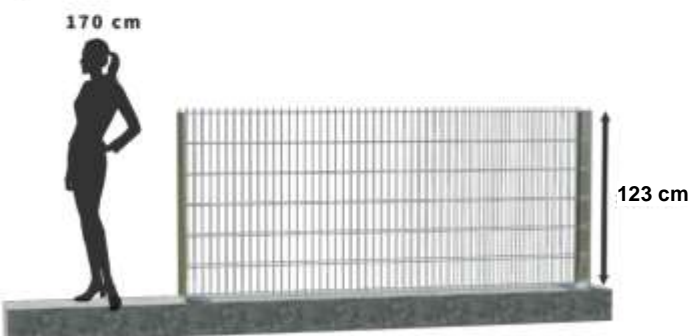

KATALÓGOVÉ ČÍSLO

2D043GPT

KOMPLET OBSAHUJE

2x PANEL 2D PRAKTIK / 63 cm
 2x STĚPIK 2D PRAKTIK / 63 cm
 2x PLATNIČKA 2D PRAKTIK
 18x DIŠTANČNÝ HÁČIK 2D PRAKTIK

KATALÓGOVÉ ČÍSLO

2D063GPT

KOMPLET OBSAHUJE

2x PANEL 2D PRAKTIK / 83 cm
 2x STĚPIK 2D PRAKTIK / 83 cm
 2x PLATNIČKA 2D PRAKTIK
 23x DIŠTANČNÝ HÁČIK 2D PRAKTIK

KATALÓGOVÉ ČÍSLO

2D083GPT

KOMPLET OBSAHUJE

2x PANEL 2D PRAKTIK / 103 cm
 2x STĚPIK 2D PRAKTIK / 103 cm
 2x PLATNIČKA 2D PRAKTIK
 28x DIŠTANČNÝ HÁČIK 2D PRAKTIK
 KATALÓGOVÉ ČÍSLO

2D103GPT

KOMPLET OBSAHUJE

2x PANEL 2D PRAKTIK / 123 cm
 2x STĚPIK 2D PRAKTIK / 123 cm
 2x PLATNIČKA 2D PRAKTIK
 33x DIŠTANČNÝ HÁČIK 2D PRAKTIK

KATALÓGOVÉ ČÍSLO

2D123GPT

KOMPLET OBSAHUJE

2x PANEL 2D PRAKTIK / 143 cm

2x STĹPIK 2D PRAKTIK / 143 cm

2x PLATNIČKA 2D PRAKTIK

38x DIŠTANČNÝ HÁČIK 2D PRAKTIK

KATALÓGOVÉ ČÍSLO