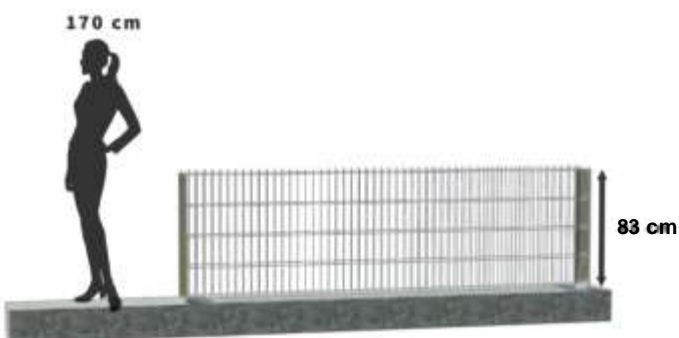

Výška: 43 - 203 cm

Šírka: 19 cm

POVRCHOVÁ ÚPRAVA: ZINOK / GALFAN (95% Zn – 5% Al)
ANTRACIT
ZELENÁ

BETÓN

KOMPLET OBSAHUJE

2x PANEL 2D PRAKTIK / 43 cm
 2x STĚPIK 2D PRAKTIK / 43 cm
 2x PLATNIČKA 2D PRAKTIK
 13x DIŠTANČNÝ HÁČIK 2D PRAKTIK

KATALÓGOVÉ ČÍSLO

2D043GPT

KOMPLET OBSAHUJE

2x PANEL 2D PRAKTIK / 63 cm
 2x STĚPIK 2D PRAKTIK / 63 cm
 2x PLATNIČKA 2D PRAKTIK
 18x DIŠTANČNÝ HÁČIK 2D PRAKTIK

KATALÓGOVÉ ČÍSLO

2D063GPT

KOMPLET OBSAHUJE

2x PANEL 2D PRAKTIK / 83 cm
 2x STĚPIK 2D PRAKTIK / 83 cm
 2x PLATNIČKA 2D PRAKTIK
 23x DIŠTANČNÝ HÁČIK 2D PRAKTIK

KATALÓGOVÉ ČÍSLO

2D083GPT

KOMPLET OBSAHUJE

2x PANEL 2D PRAKTIK / 103 cm
 2x STĚPIK 2D PRAKTIK / 103 cm
 2x PLATNIČKA 2D PRAKTIK
 28x DIŠTANČNÝ HÁČIK 2D PRAKTIK
 KATALÓGOVÉ ČÍSLO

2D103GPT

KOMPLET OBSAHUJE

2x PANEL 2D PRAKTIK / 123 cm
 2x STĚPIK 2D PRAKTIK / 123 cm
 2x PLATNIČKA 2D PRAKTIK
 33x DIŠTANČNÝ HÁČIK 2D PRAKTIK