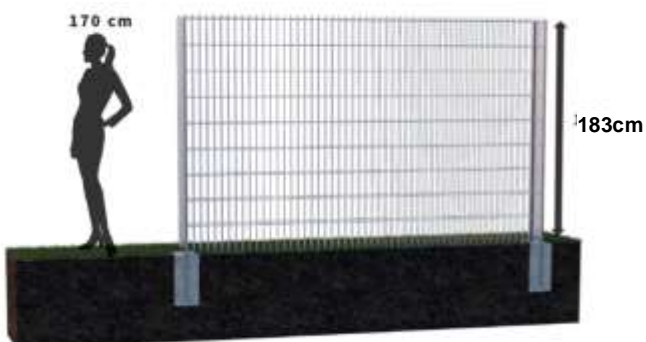

2D103G

KOMPLET OBSAHUJE

2x PANEL 2D PRAKTIK / 123 cm

2x STĹPIK 2D PRAKTIK / 180 cm
33x DIŠTANČNÝ HÁČIK 2D PRAKTIK

KATALÓGOVÉ ČÍSLO

2D123G

KOMPLET OBSAHUJE

2x PANEL 2D PRAKTIK / 143 cm
2x STĹPIK 2D PRAKTIK / 200 cm
38x DIŠTANČNÝ HÁČIK 2D PRAKTIK

KATALÓGOVÉ ČÍSLO
2D143G

KOMPLET OBSAHUJE

2x PANEL 2D PRAKTIK / 163 cm
2x STĹPIK 2D PRAKTIK / 220 cm
43x DIŠTANČNÝ HÁČIK 2D PRAKTIK

KATALÓGOVÉ ČÍSLO
2D163G

KOMPLET OBSAHUJE

2x PANEL 2D PRAKTIK / 183 cm
2x STĹPIK 2D PRAKTIK / 240 cm
48x DIŠTANČNÝ HÁČIK 2D PRAKTIK

Výška: 43 - 203 cm

Šírka: 19 cm

POVRCHOVÁ ÚPRAVA: ZINOK / GALFAN (95% Zn – 5% Al)
ANTRACIT
ZELENÁ

BETÓN

KOMPLET OBSAHUJE

2x PANEL 2D PRAKTIK / 43 cm
 2x STĚPIK 2D PRAKTIK / 43 cm
 2x PLATNIČKA 2D PRAKTIK
 13x DIŠTANČNÝ HÁČIK 2D PRAKTIK