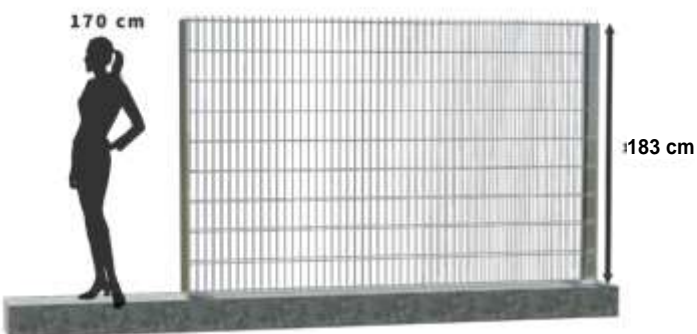

2D143GPT

KOMPLET OBSAHUJE

2x PANEL 2D PRAKTIK / 163 cm

2x STĹPIK 2D PRAKTIK / 163 cm

2x PLATNIČKA 2D PRAKTIK

43x DIŠTANČNÝ HÁČIK 2D PRAKTIK

KATALÓGOVÉ ČÍSLO

2D163GPT

KOMPLET OBSAHUJE

2x PANEL 2D PRAKTIK / 183 cm

2x STĹPIK 2D PRAKTIK / 183 cm

2x PLATNIČKA 2D PRAKTIK

48x DIŠTANČNÝ HÁČIK 2D PRAKTIK

KATALÓGOVÉ ČÍSLO

2D183GPT

KOMPLET OBSAHUJE