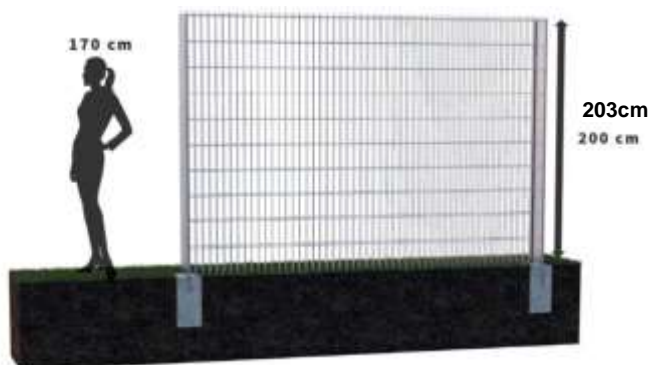

KATALÓGOVÉ ČÍSLO
2D143G

KOMPLET OBSAHUJE

2x PANEL 2D PRAKTIK / 163 cm
2x STĹPIK 2D PRAKTIK / 220 cm
43x DIŠTANČNÝ HÁČIK 2D PRAKTIK

KATALÓGOVÉ ČÍSLO
2D163G

KOMPLET OBSAHUJE

2x PANEL 2D PRAKTIK / 183 cm
2x STĹPIK 2D PRAKTIK / 240 cm
48x DIŠTANČNÝ HÁČIK 2D PRAKTIK

KATALÓGOVÉ ČÍSLO
2D183G

KOMPLET OBSAHUJE

2x PANEL 2D PRAKTIK / 203 cm

2x STĹPIK 2D PRAKTIK / 260 cm
53x DIŠTANČNÝ HÁČIK 2D PRAKTIK

KATALÓGOVÉ ČÍSLO
2D203G

GABIÓNOVÝ PLOT 2D PRAKTIK MONTÁŽ NA PLATNIČKE

Dĺžka: 250 cm

Výška: 43 - 203 cm

Šírka: 19 cm

POVRCHOVÁ ÚPRAVA: ZINOK / GALFAN (95% Zn – 5% Al)
ANTRACIT
ZELENÁ

BETÓN

KOMPLET OBSAHUJE

2x PANEL 2D PRAKTIK / 43 cm
 2x STĚPIK 2D PRAKTIK / 43 cm
 2x PLATNIČKA 2D PRAKTIK
 13x DIŠTANČNÝ HÁČIK 2D PRAKTIK