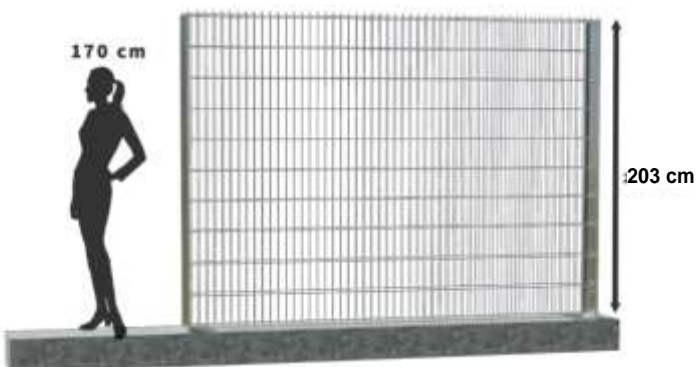

KOMPLET OBSAHUJE

2x PANEL 2D PRAKTIK / 183 cm

2x STĹPIK 2D PRAKTIK / 183 cm

2x PLATNIČKA 2D PRAKTIK

48x DIŠTANČNÝ HÁČIK 2D PRAKTIK

KATALÓGOVÉ ČÍSLO

2D183GPT

KOMPLET OBSAHUJE