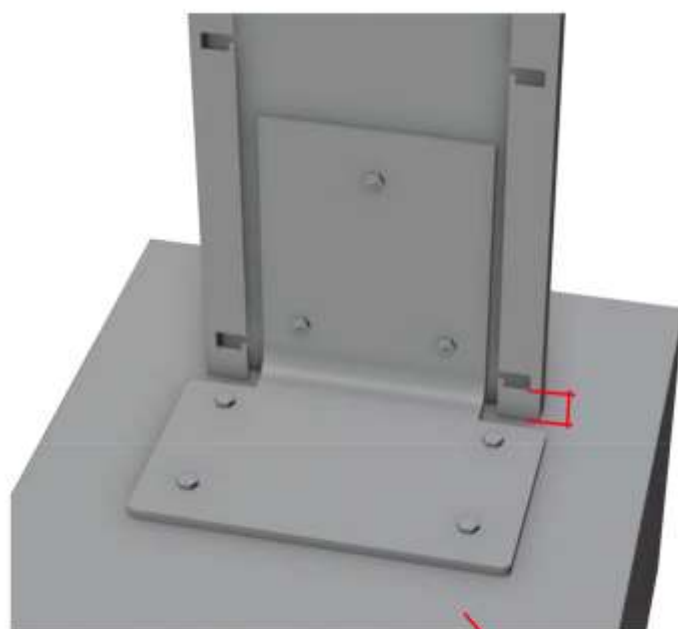

GABIÓNOVÝ PLOT 2D PRAKTIK MONTÁŽ NA PLATNIČKE

Dĺžka: 250 cm

Výška: 43 - 203 cm

Šírka: 19 cm

POVRCHOVÁ ÚPRAVA: ZINOK / GALFAN (95% Zn – 5% Al)
ANTRACIT
ZELENÁ

BETÓN