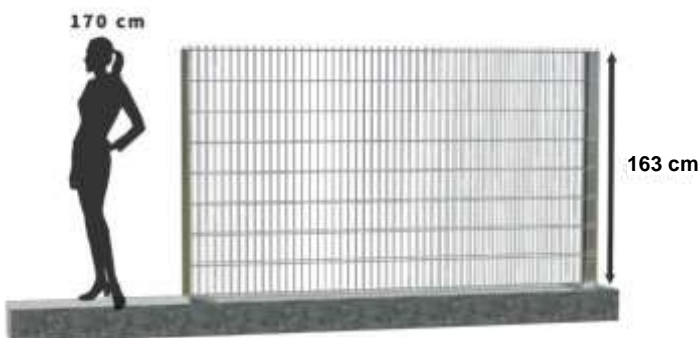

KATALÓGOVÉ ČÍSLO

2D083GPT

KOMPLET OBSAHUJE

2x PANEL 2D PRAKTIK / 103 cm
 2x STĚPIK 2D PRAKTIK / 103 cm
 2x PLATNIČKA 2D PRAKTIK
 28x DIŠTANČNÝ HÁČIK 2D PRAKTIK
 KATALÓGOVÉ ČÍSLO

2D103GPT

KOMPLET OBSAHUJE

2x PANEL 2D PRAKTIK / 123 cm
 2x STĚPIK 2D PRAKTIK / 123 cm
 2x PLATNIČKA 2D PRAKTIK
 33x DIŠTANČNÝ HÁČIK 2D PRAKTIK

KATALÓGOVÉ ČÍSLO

2D123GPT

KOMPLET OBSAHUJE

2x PANEL 2D PRAKTIK / 143 cm

2x STĹPIK 2D PRAKTIK / 143 cm

2x PLATNIČKA 2D PRAKTIK

38x DIŠTANČNÝ HÁČIK 2D PRAKTIK

KATALÓGOVÉ ČÍSLO

2D143GPT

KOMPLET OBSAHUJE

2x PANEL 2D PRAKTIK / 163 cm

2x STĹPIK 2D PRAKTIK / 163 cm

2x PLATNIČKA 2D PRAKTIK

43x DIŠTANČNÝ HÁČIK 2D PRAKTIK

KATALÓGOVÉ ČÍSLO

2D163GPT