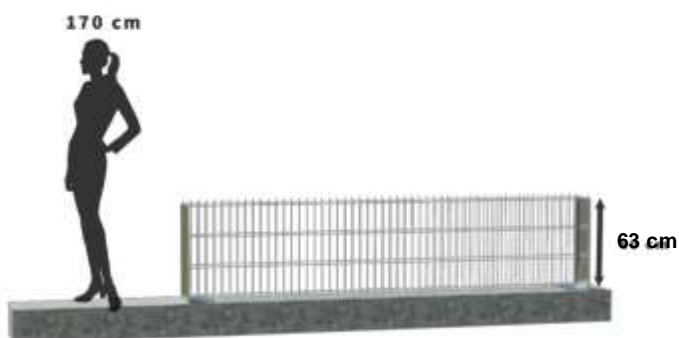

KATALÓGOVÉ ČÍSLO
2D183G

KOMPLET OBSAHUJE

2x PANEL 2D PRAKTIK / 203 cm

2x STĹPIK 2D PRAKTIK / 260 cm
53x DIŠTANČNÝ HÁČIK 2D PRAKTIK

KATALÓGOVÉ ČÍSLO
2D203G

GABIÓNOVÝ PLOT 2D PRAKTIK MONTÁŽ NA PLATNIČKE

Dĺžka: 250 cm

Výška: 43 - 203 cm

Šírka: 19 cm

POVRCHOVÁ ÚPRAVA: ZINOK / GALFAN (95% Zn – 5% Al)
ANTRACIT
ZELENÁ

BETÓN

KOMPLET OBSAHUJE

2x PANEL 2D PRAKTIK / 43 cm
 2x STĚPIK 2D PRAKTIK / 43 cm
 2x PLATNIČKA 2D PRAKTIK
 13x DIŠTANČNÝ HÁČIK 2D PRAKTIK

KATALÓGOVÉ ČÍSLO

2D043GPT

KOMPLET OBSAHUJE

2x PANEL 2D PRAKTIK / 63 cm
 2x STĚPIK 2D PRAKTIK / 63 cm
 2x PLATNIČKA 2D PRAKTIK
 18x DIŠTANČNÝ HÁČIK 2D PRAKTIK

KATALÓGOVÉ ČÍSLO

2D063GPT

KOMPLET OBSAHUJE

2x PANEL 2D PRAKTIK / 83 cm
 2x STĚPIK 2D PRAKTIK / 83 cm
 2x PLATNIČKA 2D PRAKTIK
 23x DIŠTANČNÝ HÁČIK 2D PRAKTIK