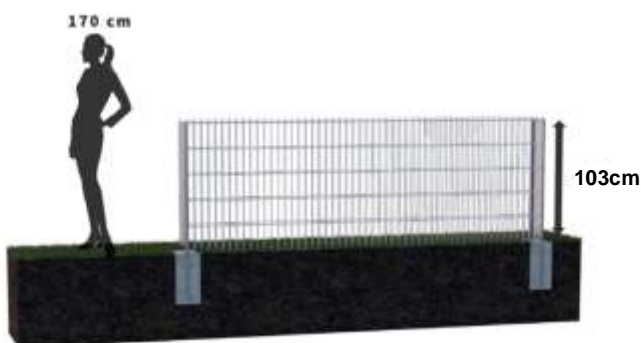

GABIÓNOVÉ PLOTY 2D PRAKTIK

**GABIONY
LEMON**

www.gabionylemon.sk

GABIÓNOVÝ PLOT 2D PRAKTIK MONTÁŽ DO BETÓNU

Dĺžka: 250 cm
Výška: 43 - 203 cm
Šírka: 19 cm

POVRCHOVÁ ÚPRAVA: ZINOK / GALFAN (95% Zn – 5% Al)
ANTRACIT
ZELENÁ

BETÓN

2x

2x

1x
balenie

KOMPLET OBSAHUJE

2x PANEL 2D PRAKTIK / 43 cm

2x STĹPIK 2D PRAKTIK / 100 cm
13x DIŠTANČNÝ HÁČIK 2D PRAKTIK

KATALÓGOVÉ ČÍSLO

2D043G

KOMPLET OBSAHUJE

2x PANEL 2D PRAKTIK / 63 cm

2x STĹPIK 2D PRAKTIK / 120 cm
18x DIŠTANČNÝ HÁČIK 2D PRAKTIK

KATALÓGOVÉ ČÍSLO

2D063G

KOMPLET OBSAHUJE

2x PANEL 2D PRAKTIK / 83 cm

2x STĹPIK 2D PRAKTIK / 140 cm
23x DIŠTANČNÝ HÁČIK 2D PRAKTIK

KATALÓGOVÉ ČÍSLO

2D083G

KOMPLET OBSAHUJE

2x PANEL 2D PRAKTIK / 103 cm

2x STĹPIK 2D PRAKTIK / 160 cm
28x DIŠTANČNÝ HÁČIK 2D PRAKTIK

KATALÓGOVÉ ČÍSLO