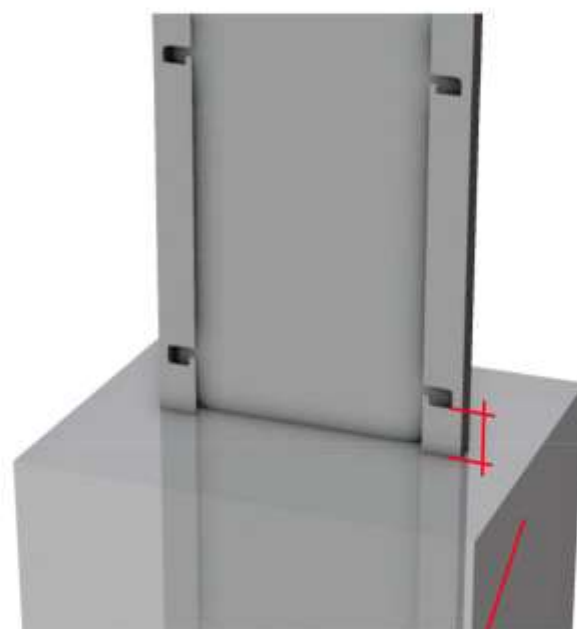

GABIÓNOVÉ PLOTY 2D PRAKTIK

**GABIONY
LEMON**

www.gabionylemon.sk

GABIÓNOVÝ PLOT 2D PRAKTIK MONTÁŽ DO BETÓNU

Dĺžka: 250 cm
Výška: 43 - 203 cm
Šírka: 19 cm

POVRCHOVÁ ÚPRAVA: ZINOK / GALFAN (95% Zn – 5% Al)
ANTRACIT
ZELENÁ

BETÓN

2x

2x

1x
balenie

KOMPLET OBSAHUJE

2x PANEL 2D PRAKTIK / 43 cm

2x STĹPIK 2D PRAKTIK / 100 cm
13x DIŠTANČNÝ HÁČIK 2D PRAKTIK

KATALÓGOVÉ ČÍSLO

2D043G

KOMPLET OBSAHUJE

2x PANEL 2D PRAKTIK / 63 cm

2x STĹPIK 2D PRAKTIK / 120 cm
18x DIŠTANČNÝ HÁČIK 2D PRAKTIK

KATALÓGOVÉ ČÍSLO

2D063G

KOMPLET OBSAHUJE

2x PANEL 2D PRAKTIK / 83 cm