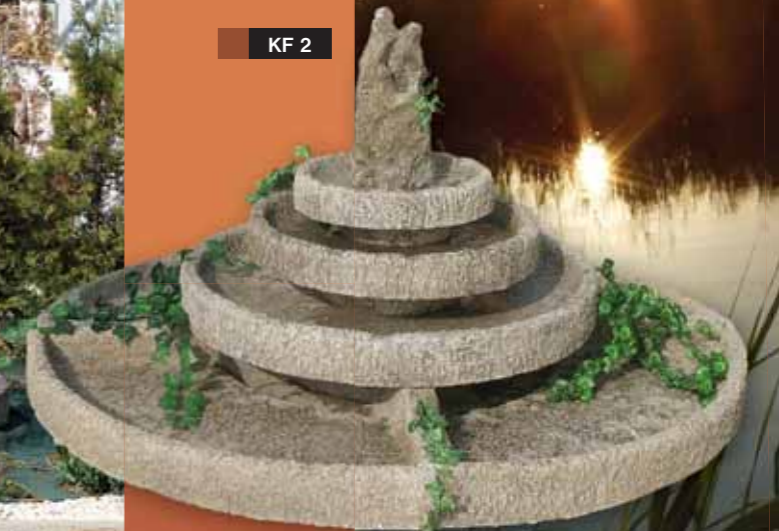

ZÁHRADNÉ KRBY

Farebné prevedenie krbu, podľa vlastného výberu!

KASKÁDOVÉ FONTÁNY

Kaskádové fontánky vnášajú do našich záhrad a interiérov energiu vodného živlu. Zvuk, ktorý vydávajú spolu s ich krásou (tvárom) vytvára nezabudnuteľné čaro. Sú vhodné do záhrad, nádvorí, do skaliek, ale i do vestibulov, vstupných hál a iných reprezentačných miestností. Prednosťou kaskádových fontán je široká variabilita, ktorá umožní prispôbiť veľkosť i tvar Vaším požiadavkám. V našom katalógu Vám prezentujeme iba niektoré z možností.

KF 2